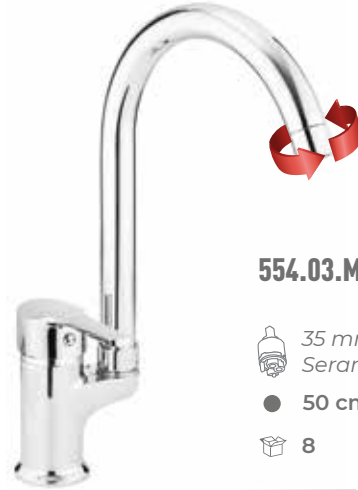

Mix Kuğu Lavabo Batarya (Oynar Perlatör)

Mix Bathroom Faucet

554.03.MRKL

35 mm
Seramik Kartuş

● 50 cm Flex

8

2.056 ₺