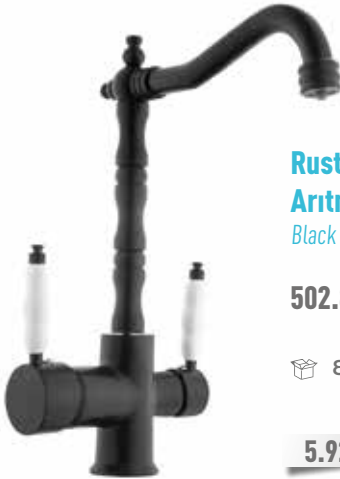

502.80.REK

5.922 ₺

**Arıtıcı L Borulu  
Mix Eviye Batarya**  
Krom

502.83.LEK

3.700 ₺

**Rustik Evye  
Arıtma Batarya**  
Black

502.81.REB

5.922 ₺