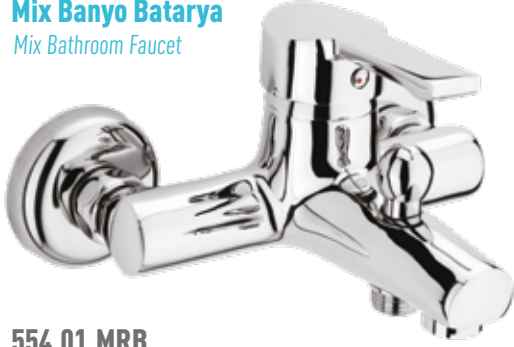

Mix Banyo Batarya

Mix Bathroom Faucet

554.01.MRB

40 mm
Seramik Kartuş

8

3.206 ₺