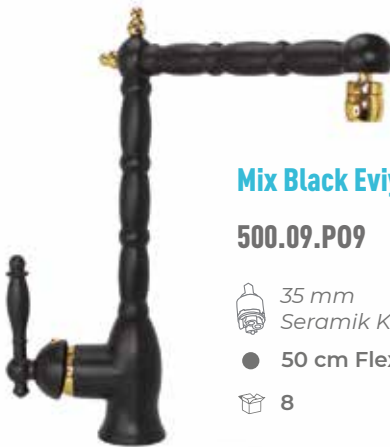

 40 mm  
Seramik Kartuş

 8

**6.172 ₺**

**Mix Marble Eviye Batarya**

**500.08.P08**

 35 mm  
Seramik Kartuş

● 50 cm Flex

 8

**6.044 ₺**

**Mix White Eviye Batarya**

**500.11.P11**

 35 mm  
Seramik Kartuş

● 50 cm Flex

 8

**5.556 ₺**

**Mix Black Eviye Batarya**

**500.09.P09**

 35 mm  
Seramik Kartuş

● 50 cm Flex

 8

**5.556 ₺**

**Mix Black Marble Eviye Batarya**

**500.12.P12**

 35 mm  
Seramik Kartuş